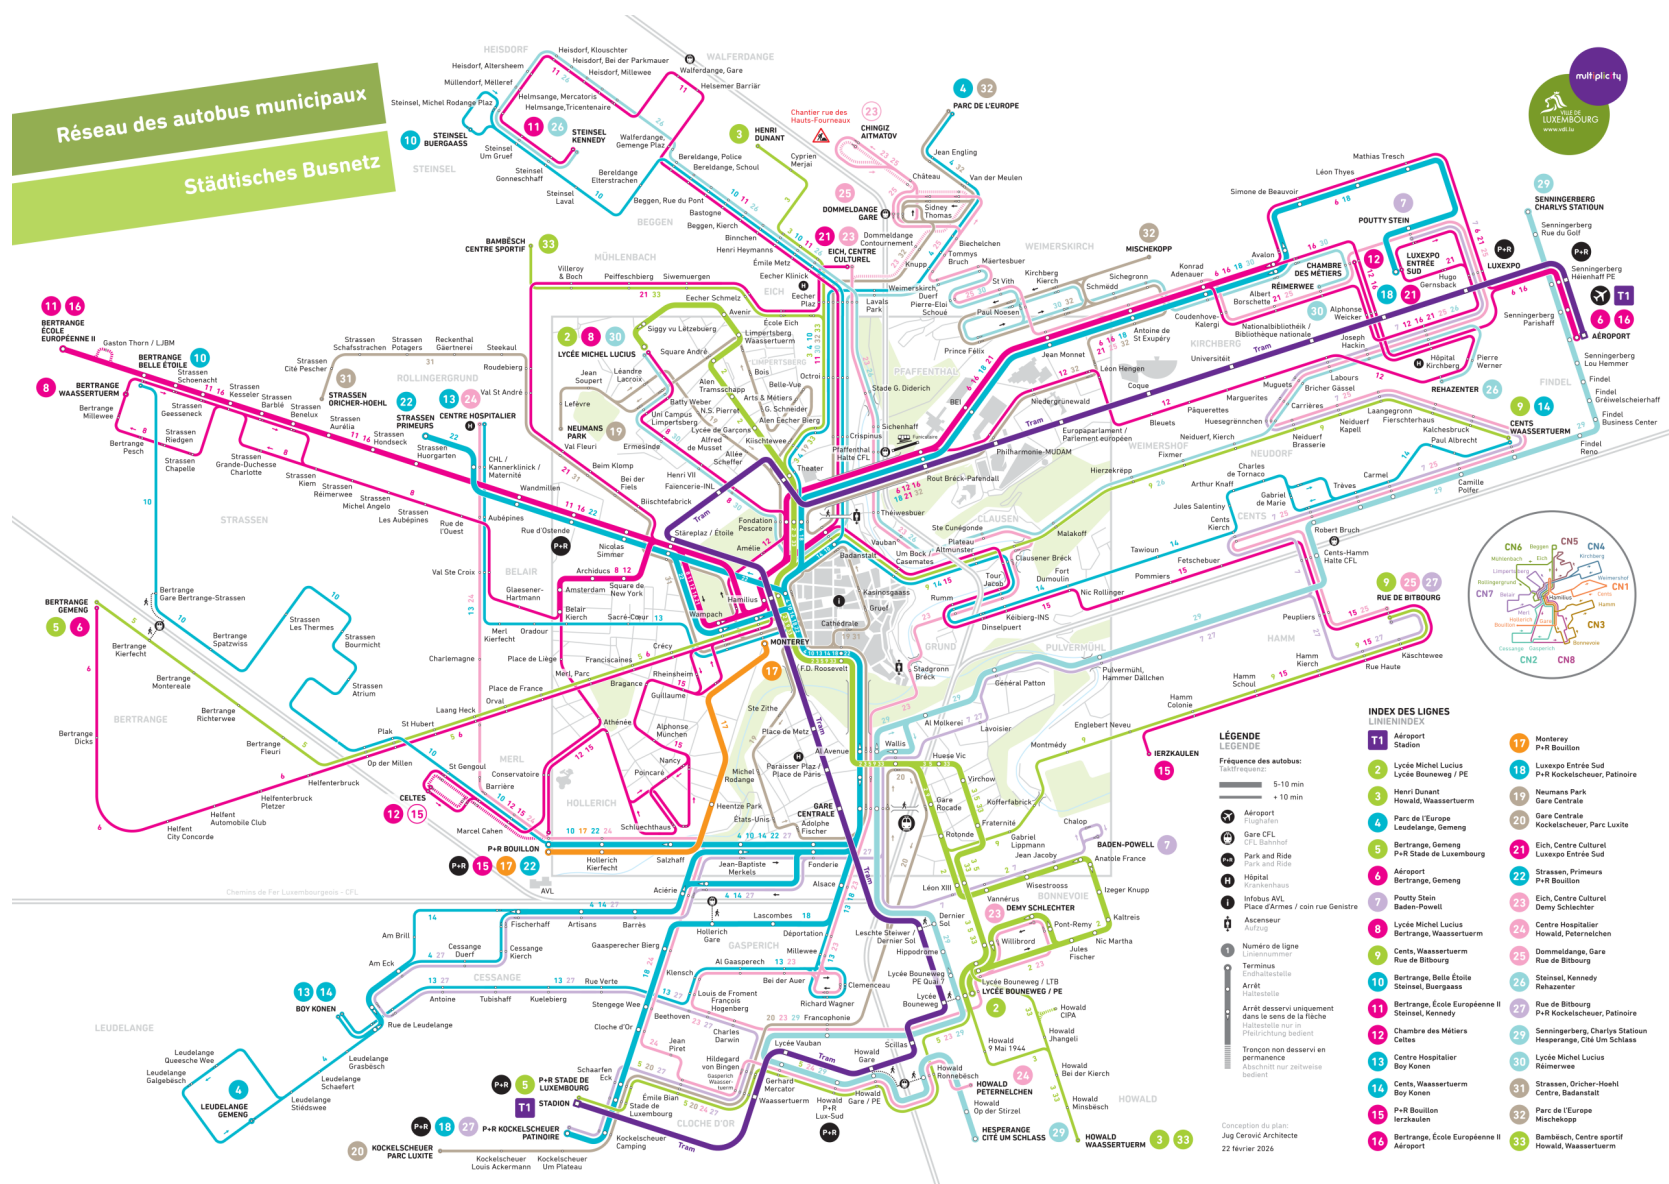

Um, Kuelebiërg, 5299, Luxembourg

Arrêt : OETRANGE Prisong.

À environ 30-40 minutes en transports publics de la gare centrale de Luxembourg ou de l'aéroport/l'hôtel de conférence de Luxembourg.

Parking sur place.

Programme: www.gesundinhaft.eu

Réseau des autobus municipaux
Städtisches Busnetz

LÉGENDE
Fréquence des autobus:
T1 (Aéroport Station) - 5-10 min
T2 (Aéroport) - 10 min
T3 (Gare CFL) - 10 min
T4 (Gare CFL, Bahnhof) - 10 min
T5 (Park and Ride) - 10 min
T6 (Hôpital) - 10 min
T7 (Infobus AVL) - 10 min
T8 (Place d'Armes / coin rue Genestrie) - 10 min
T9 (Ascenseur) - 10 min
T10 (Terminus) - 10 min
T11 (Arrêt) - 10 min
T12 (Arrêt desservi uniquement dans le sens de la flèche) - 10 min
T13 (Haltestelle) - 10 min
T14 (Tronçon non desservi en permanence) - 10 min
T15 (Haltestelle pour personnes à mobilité réduite) - 10 min

- INDEX DES LIGNES
LIGNES INDEX
11 Aéroport Station
2 Lycée Michel Lucius
3 Henri Dunant
4 Parc de l'Europe
5 Leudelange, Gemeng
6 Bertrange, Gemeng
7 Bertrange, Waasseruertum
8 Bertrange, Ecole Européenne II
9 Cents, Waasseruertum
10 Bertrange, Belle Étoile
11 Stensel, Kennedy
12 Chambre des Métiers
13 Centre Hospitalier
14 Cents, Waasseruertum
15 P+R Bouillon
16 Bertrange, Ecole Européenne II

- 17 Montney
18 Luxexpo Entrée Sud
19 Neumans Park
20 Gare Centrale
21 Esch, Centre Culturel
22 Bertrange, Gemeng
23 Esch, Centre Culturel
24 Centre Hospitalier
25 Dommeldange, Gare
26 Stensel, Kennedy
27 Rue de Billbourg
29 Senningerberg, Charlly Station
30 Lycée Michel Lucius
31 Strassen, Oricher-Hoehl
32 Parc de l'Europe
33 Bambécho, Centre sportif