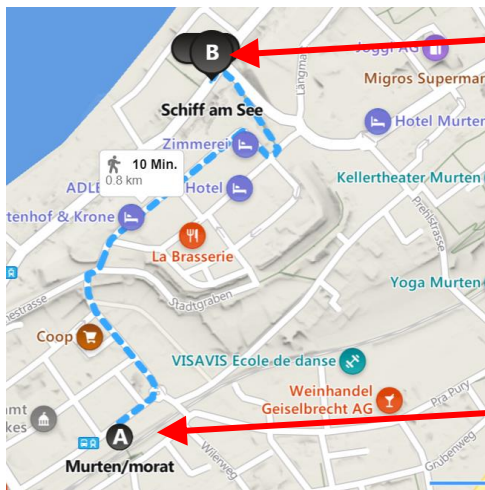

### Lieu et accès

Centre Loewenberg, Löwenberg 49, 3280 Morat.

Le Centre Loewenberg est accessible en train et en voiture depuis les quatre coins de la Suisse. Si vous voyagez en train, vous pourrez descendre juste devant le centre à l'arrêt « Muntelier-Löwenberg » (**attention : arrêt sur demande**). Durée du trajet en train à destination de Montilier : 35 minutes au départ de Berne et de Fribourg, 40 minutes depuis Neuchâtel. Si vous souhaitez venir en voiture, empruntez la sortie « Morat » sur l'autoroute A1, puis parcourez quelques centaines de mètres pour rejoindre le parking situé en bordure du Centre Loewenberg (parking payant 8.- CHF /jour). Veuillez noter que le site en lui-même est réservé aux piétons. Vous trouverez ci-joint de plus amples informations.

### Accès WIFI du Centre Loewenberg

1. Connectez-vous au réseau SBB-FREE.
2. Ouvrez le navigateur Internet (Explorer, Firefox, Safari, etc.).
3. Entrez votre numéro de téléphone portable, y c. le code du pays (0041 ou +41), acceptez les conditions générales et demandez le code d'accès.
4. Tapez le code SMS et terminez l'enregistrement.

### Chemin jusqu'au restaurant Schiff am See (dîner de la conférence)

---

Train depuis l'arrêt « Muntelier-Löwenberg direction Morat.

Depuis la gare de Morat, il faut compter 10 à 15 minutes de marche pour rejoindre l'hôtel en passant par la belle vieille ville.

Hôtel Restaurant Schiff am See

Gare de Morat